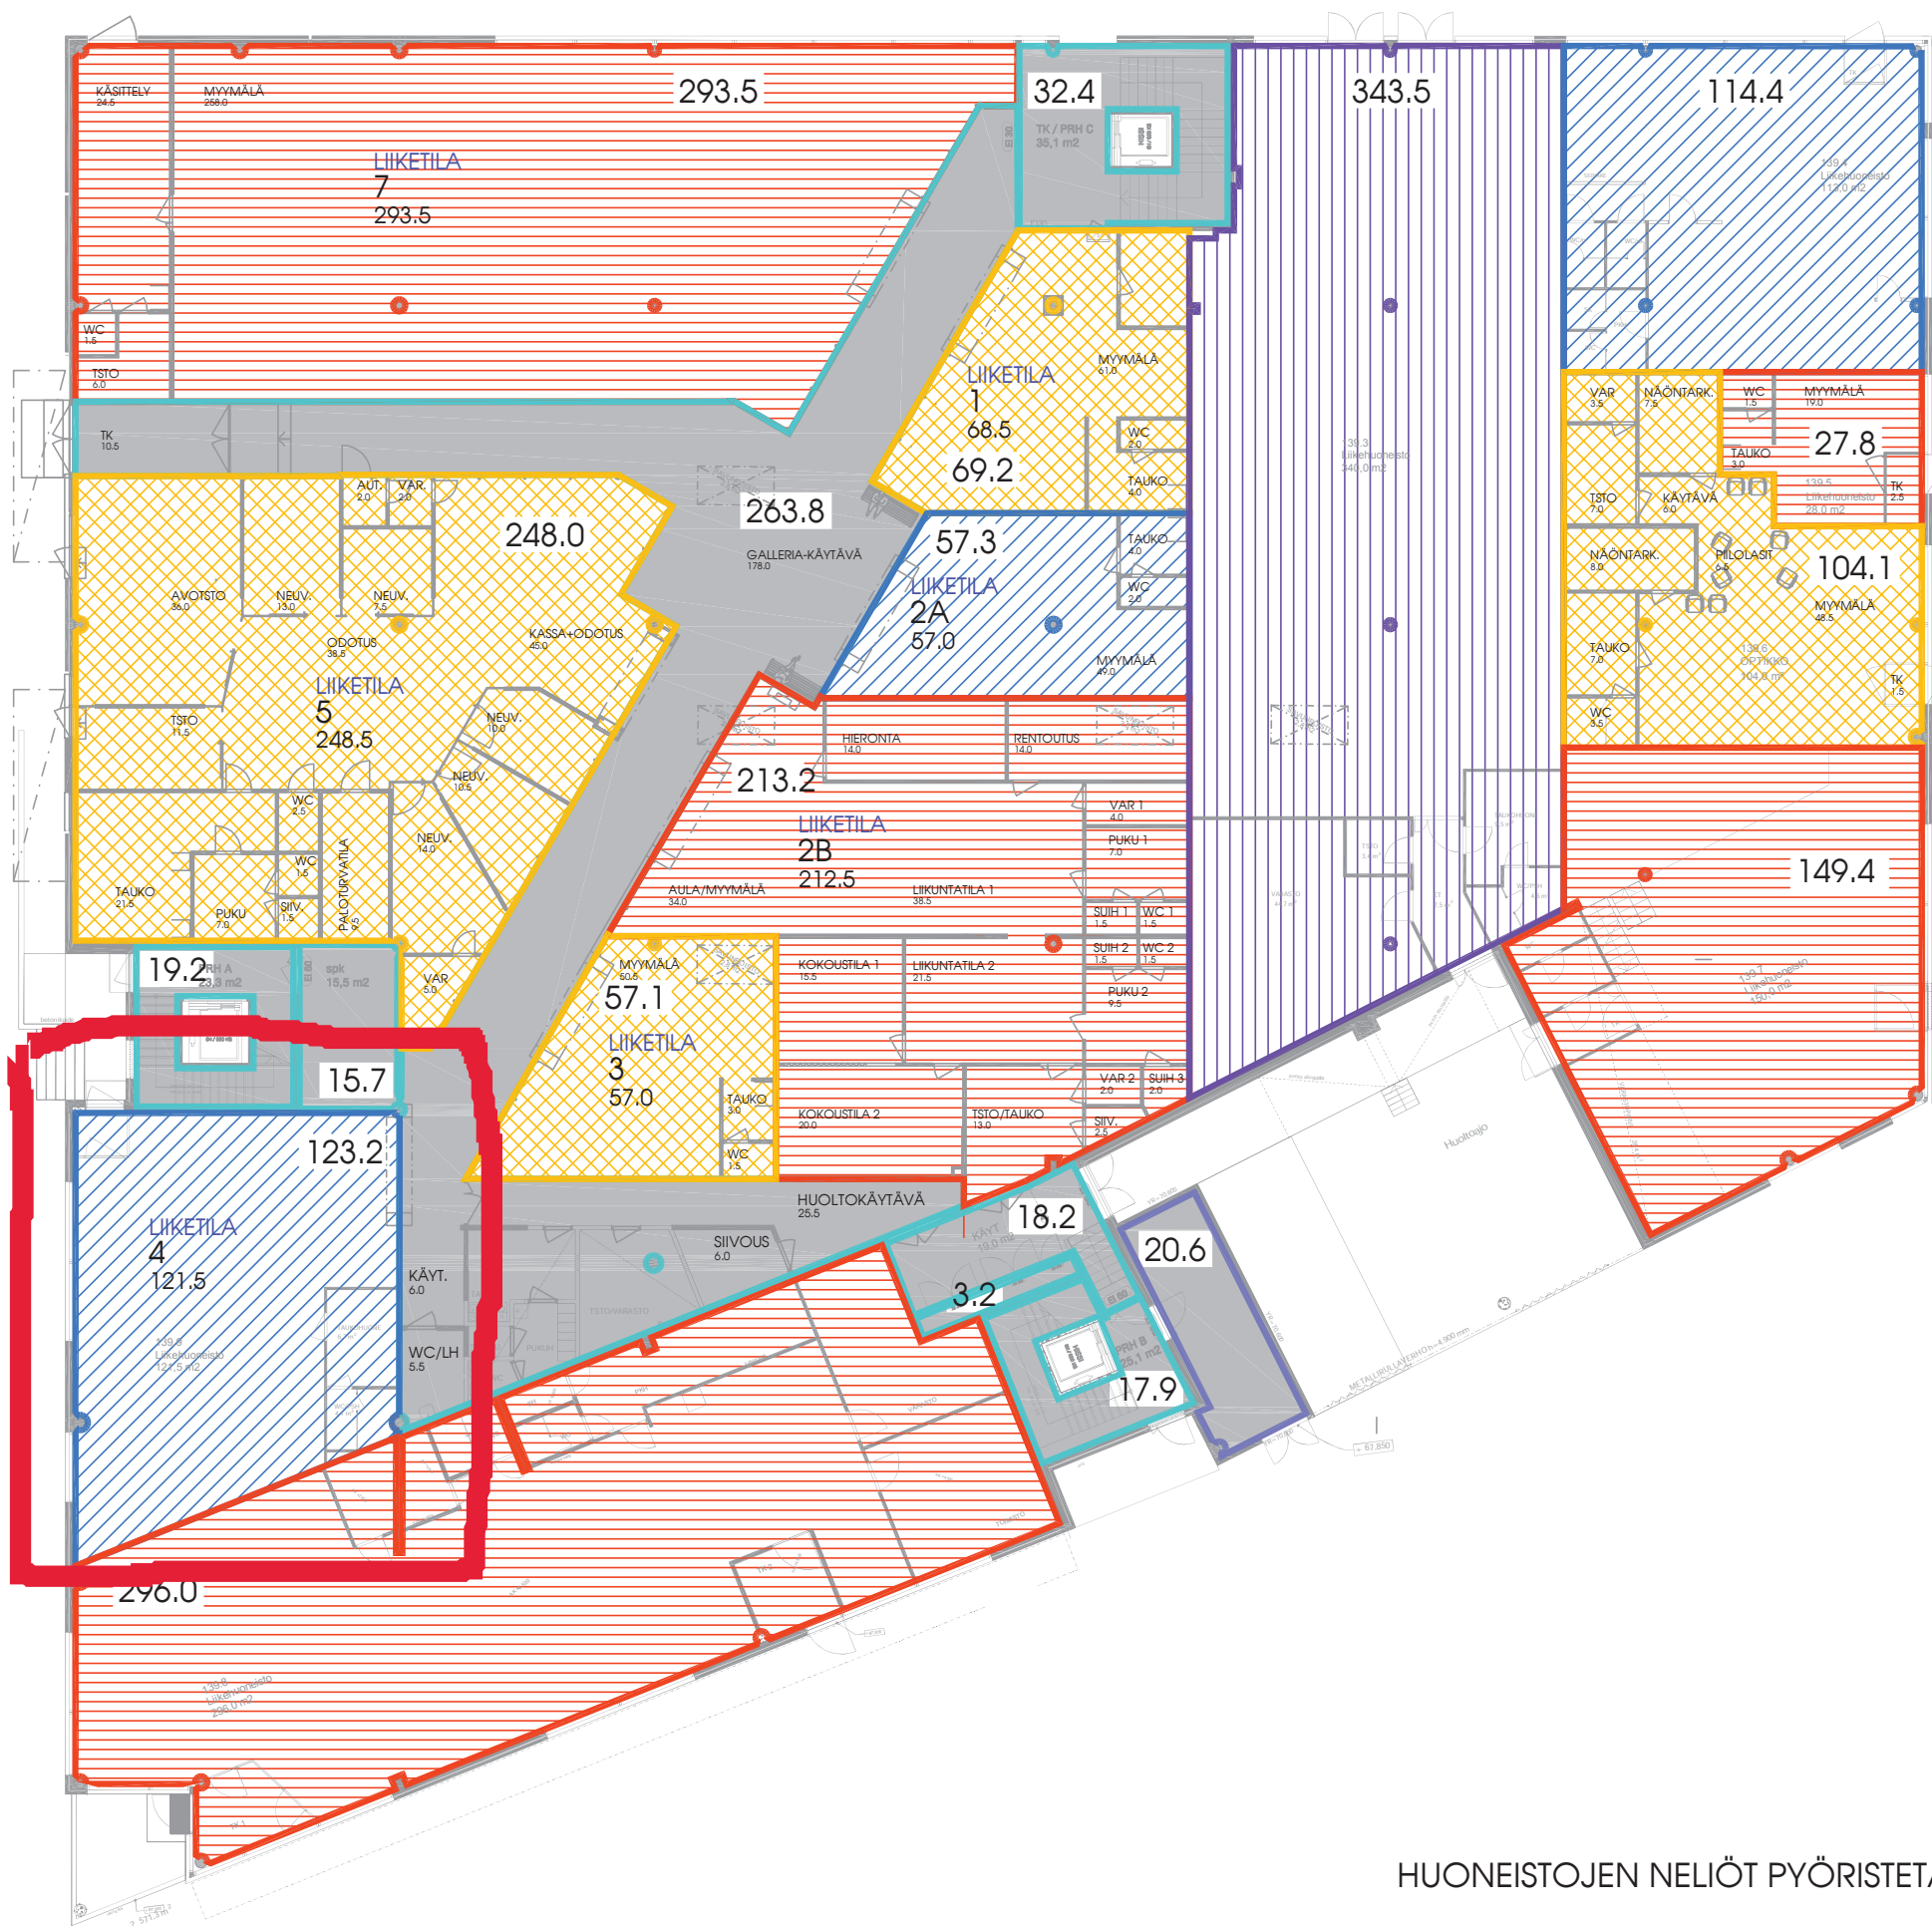

K O Y I M A T R A N  
K O S K I K E S K U S  
T A L O A

**T.KRS**

HUONEISTO-ALAT 29.08.2011

|   |   |                       |                         |
|---|---|-----------------------|-------------------------|
|  | } | VUOKRATAVAT TILAT     | 2096,7 htm <sup>2</sup> |
|  |   |                       |                         |
|  |   |                       |                         |
|  |   |                       |                         |
|   |   | KIINTEISTÖ OY:N TILAT | 391,0 htm <sup>2</sup>  |

HUONEISTOJEN NELIÖT PYÖRISTETÄÄN VUOKRATTAESSA LÄHIMPÄÄN PUOLEEN NELIÖÖN